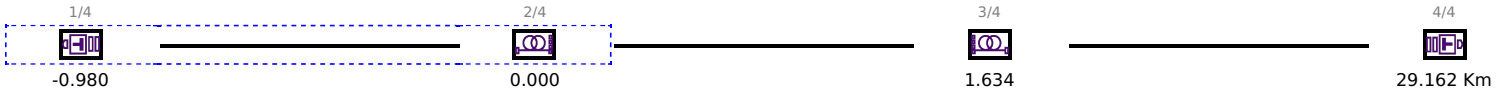

Ident. Cabo : DIO ALTA POTENCIA COA
- TEF

ID da Fibra /Número : FO 45

Origem : COARI

Extremidade : TEFE

ID da OS : INFOVIA PAC

ID do Operador : SIMON

SmartOTDR (S/N 83019)

E138FB65 (S/N 83019)

Calibration date : 07/03/2023

Data : 13/01/2026 13:37 (UTC-3)

Setup

OTDR

EXPERT

Alarmes

Laser

1550nm

Pw

10us

Alcance

196km

Tempo de Aquisição

30.0s

IOR

1.46800(G652 G657)

Coef. de Dispersão

-81.0 dB

Limites

None

Resumo

Nome do Arquivo

COARI x TEFE_FO-045.msor

Laser nm

1550

Perda Total dB

0.636

Link ORL dB

41.80

Fim da Fibra Km

1.634

Direção

COARI -> TEFE

Perda Média dB/Km

0.389

Evento Alarmes

5

A : -0.002km -0.282 dB

B : 29.412km -5.713 dB

A-B : 29.414km 0.185 dB/Km

5.431 dB