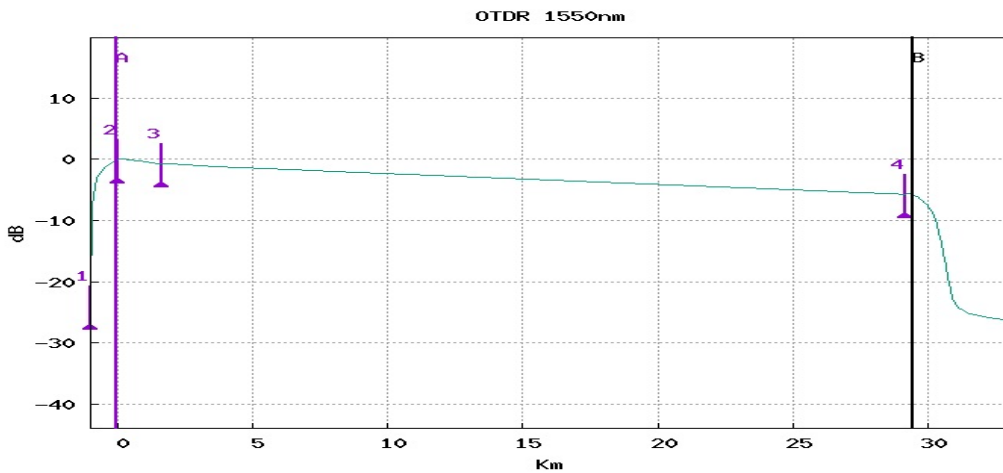

Evento	Distância Km	Perda dB	Reflect. dB	Declive dB/km	Secção Km	P. Total dB
ΦΦ	-0.980	-0.225	~ -55.63		0.000	
1	-0.980	~	~ -55.63			
2	0.000		-55.63			
3	1.634	0.071		0.590	0.002	0.636
4	29.162		-54.97	0.178	0.028